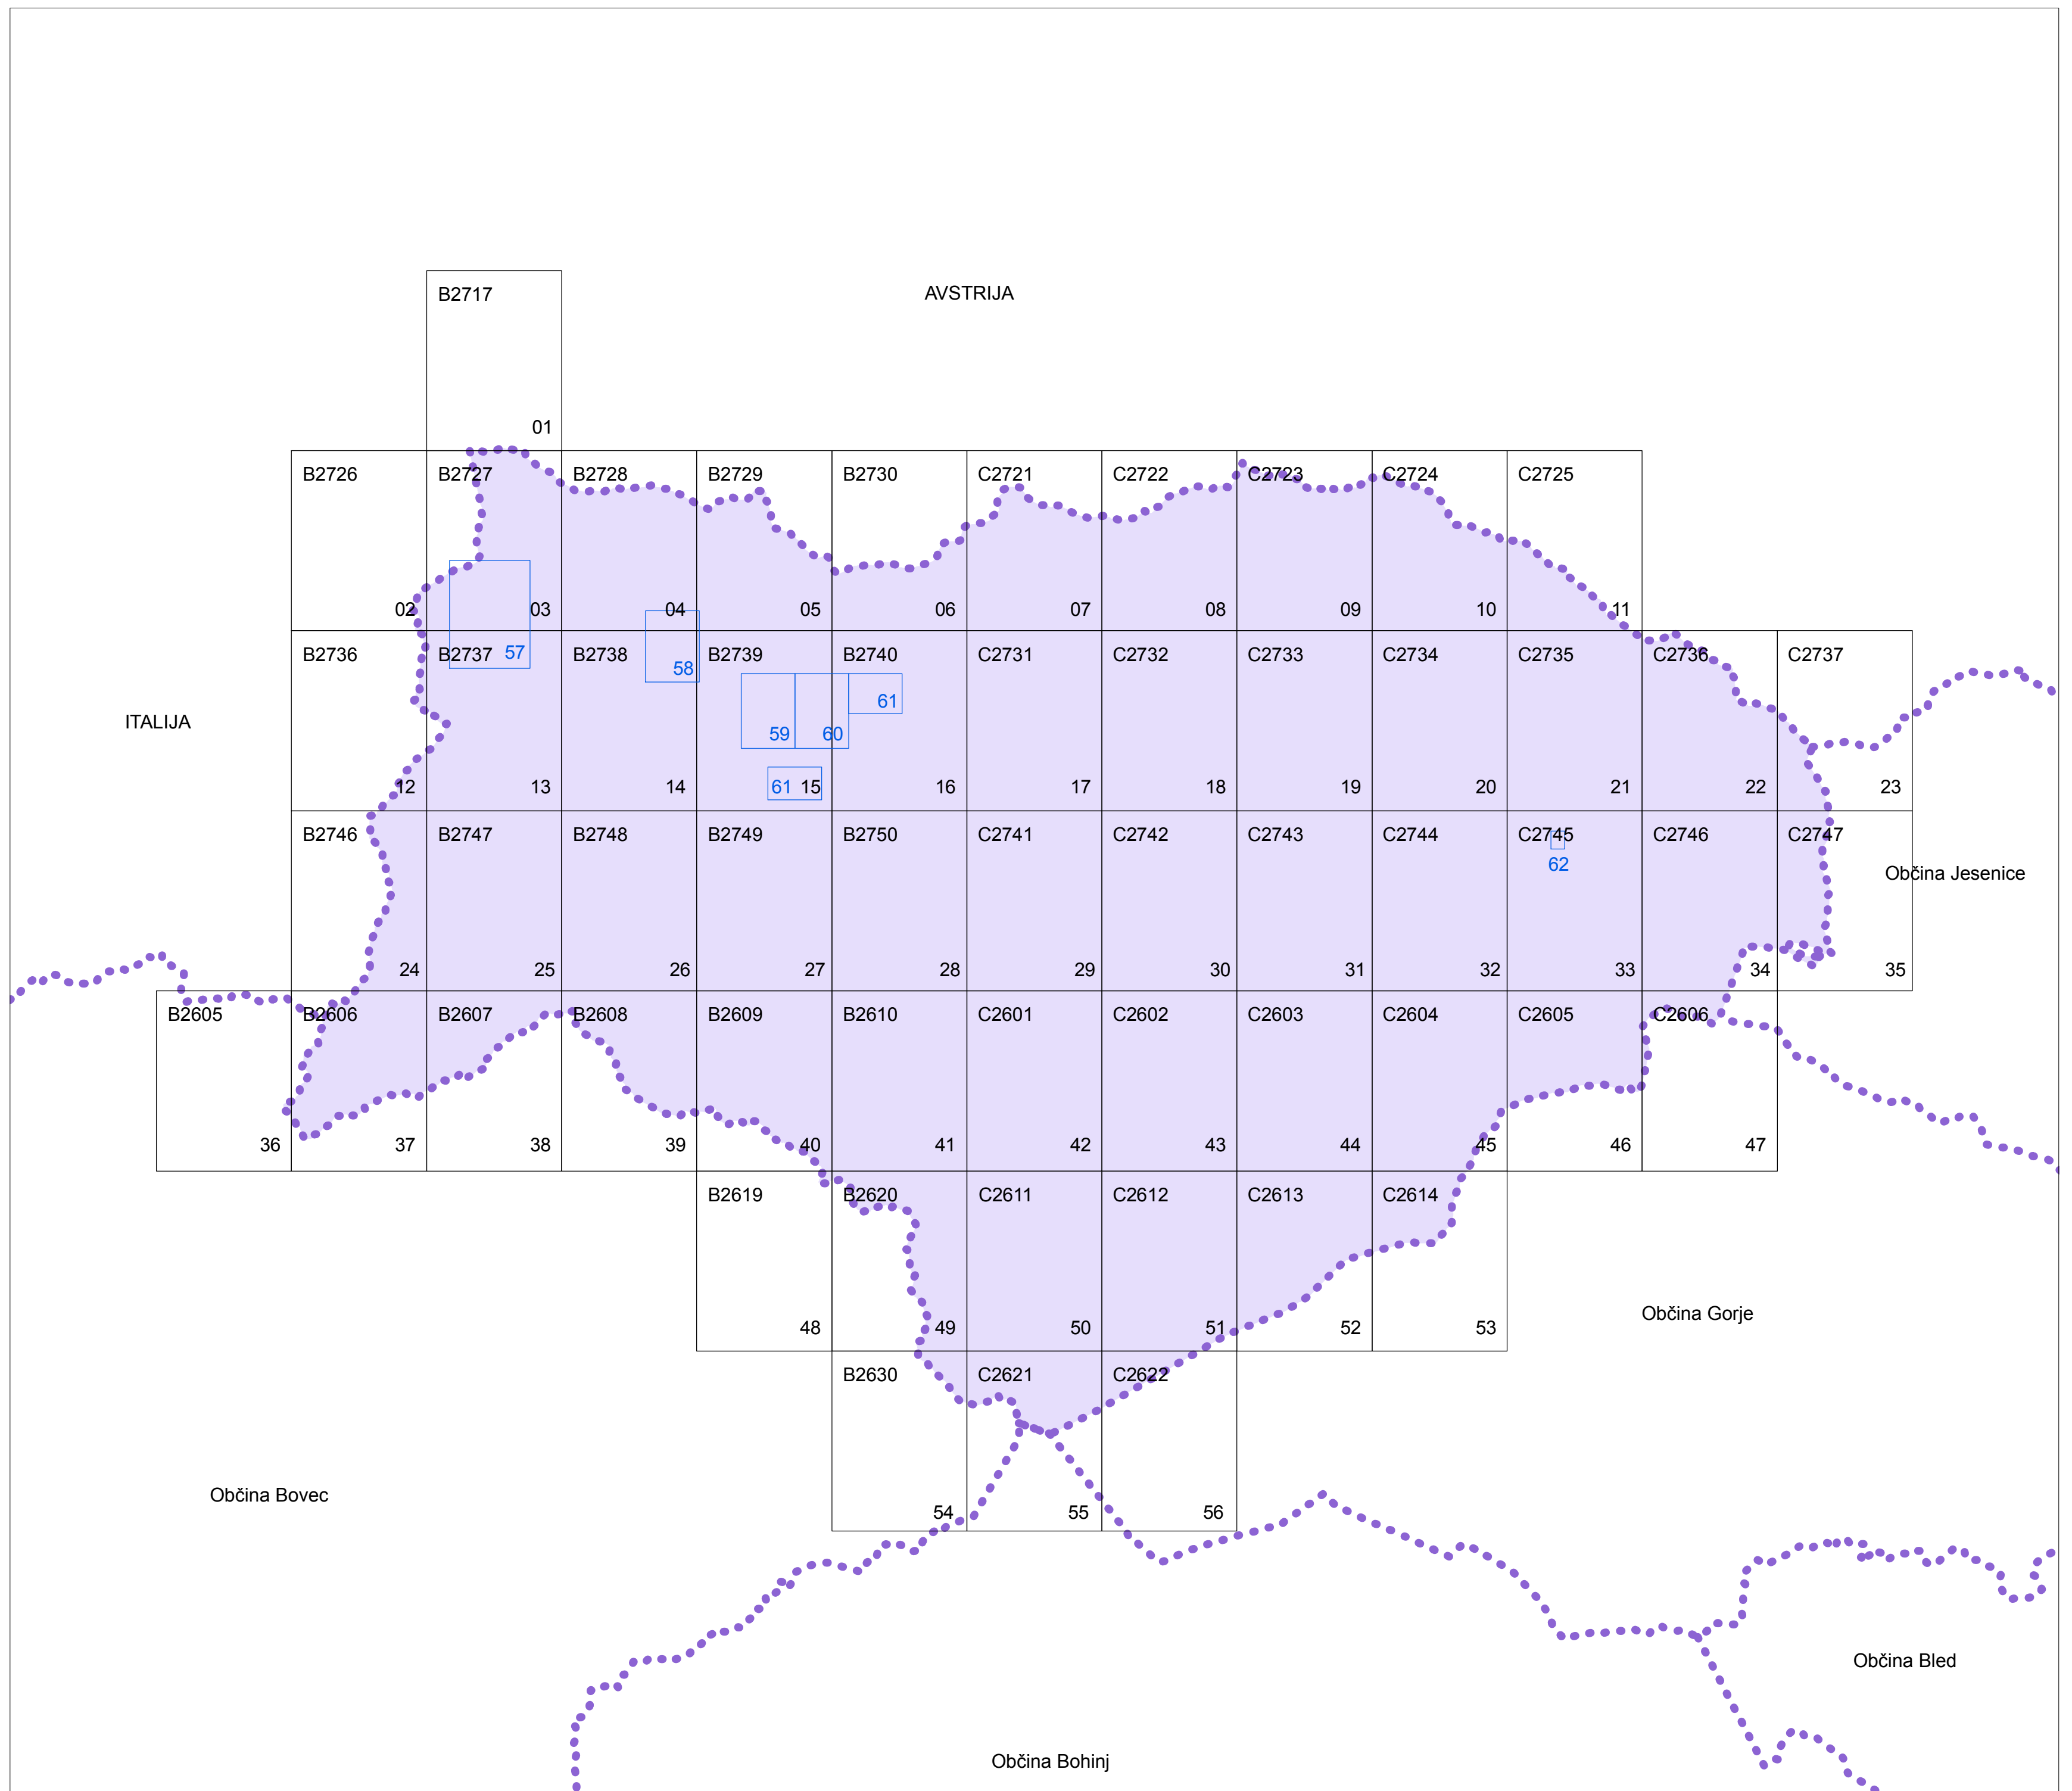

1. PREGLEDNA KARTA OBČINE KRANJSKA GORA Z RAZDELITVIJO NA LISTE

0 750 1.500 3.000 4.500 6.000 7.500 m

LEGENDA

- območje Občine Kranjska Gora
- meje občin
- 56 pregled mreže listov kart v merilu 1:5.000
- 62 pregled detajlnih kart v merilu 1:3.000, 1:2.000 in 1:500

M= 1:75.000

1 - 01